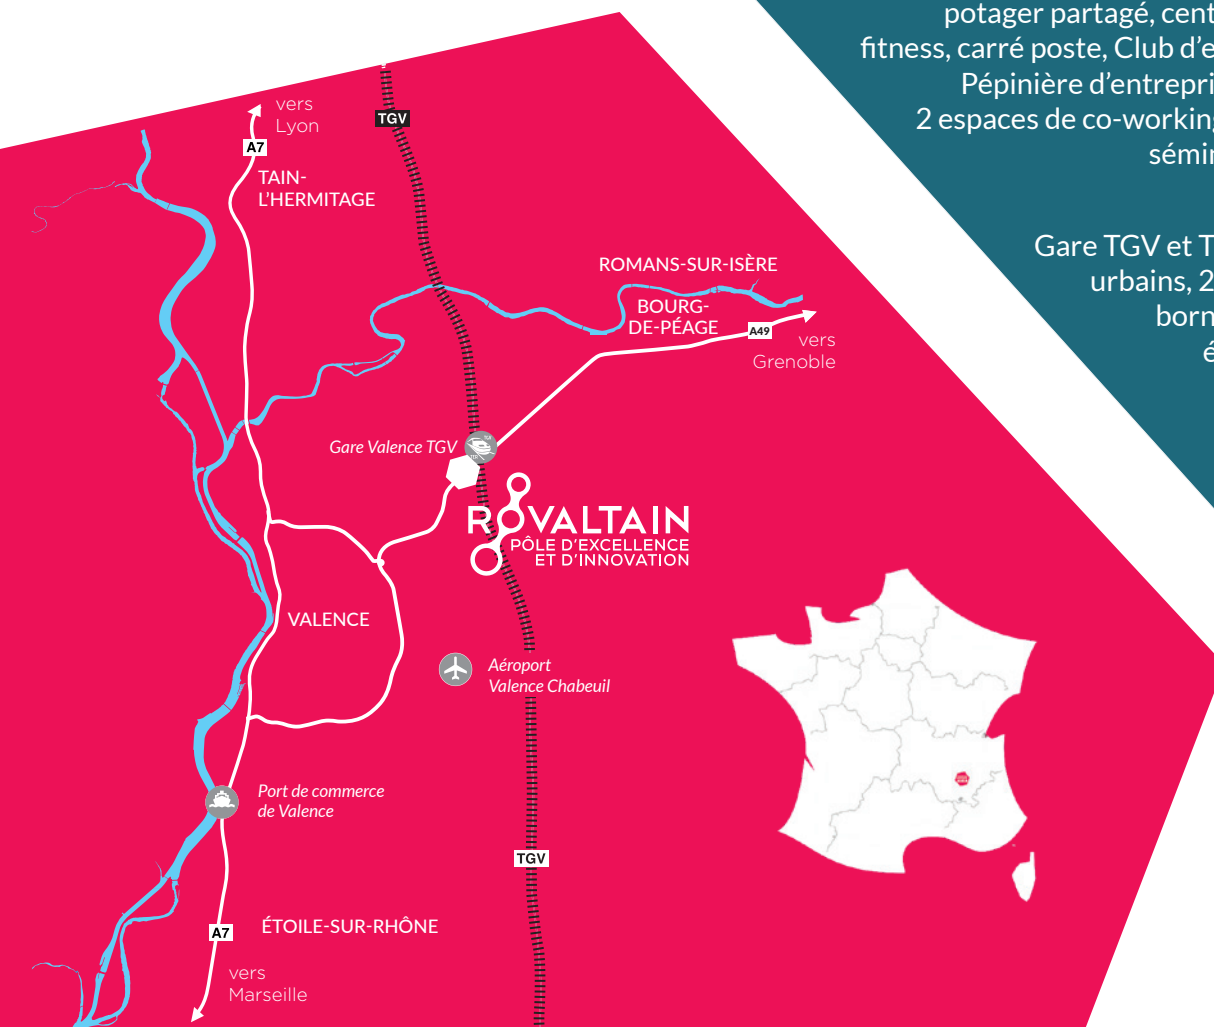

PARC D'ACTIVITÉS ROVALTAIN

Parc d'activités de Valence TGV

5e Communauté d'agglomération de la Région Auvergne Rhône-Alpes, Valence Romans Agglo affiche ses ambitions de développement économique.

Parc premium certifié ISO 14001, Rovaltain est situé autour de la gare de Valence TGV, à 35 mn de Lyon - 1h de Marseille - 2h10 de Paris. Il accueille 150 entreprises regroupant plus de 2 500 emplois dans les technologies vertes, la santé environnementale, le numérique, le tertiaire et la R&D. Rovaltain est engagé dans une démarche innovante et expérimentale pour favoriser le développement économique tout en préservant l'environnement.

FICHE signalétique

► **Commune**
Alixan et Châteauneuf-sur-Isère

► **Accès**
gare TGV et TER sur le parc

► **Vocation**
tertiaire, industrielle et technologique

► **Surface totale**
162 hectares

Surface commercialisable
30 ha pour des bâtiments de 500 à 25 000 m²

► **Équipements et services**
4 restaurants, hôtel, crèche d'entreprises, potager partagé, centre paramédical, salle de fitness, carré poste, Club d'entreprises, FrenchTech, Pépinière d'entreprises, hôtel d'entreprises, 2 espaces de co-working, centre d'affaires, pôle séminaire, centre de congrès

► **Mobilité**
Gare TGV et TER, desserte transports urbains, 2 stations d'autopartage, borne de recharge véhicules électrique et hydrogène, stations vélos en libre-service, voies douces de circulation

valence
romans
AGGL