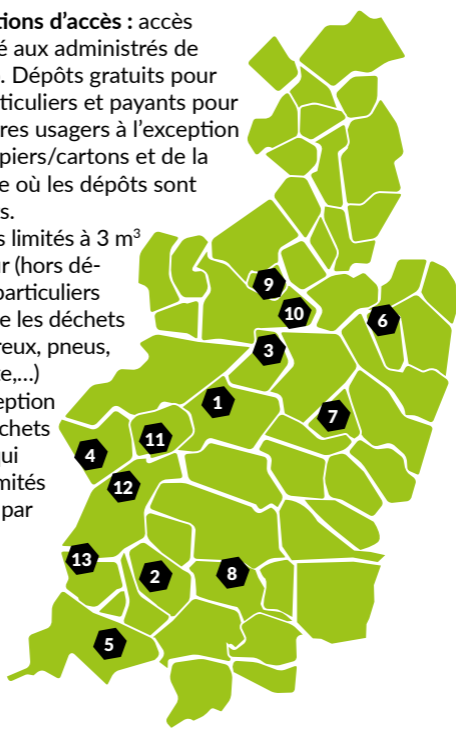

UN RÉSEAU DE 13 DÉCHÈTERIES À VOTRE SERVICE

Renseignements au 04 75 81 30 30

valence
romans
AGGLO

Conditions d'accès : accès réservé aux administrés de l'Agglo. Dépôts gratuits pour les particuliers et payants pour les autres usagers à l'exception des papiers/cartons et de la ferraille où les dépôts sont gratuits.

Dépôts limités à 3 m³ par jour (hors déchets particuliers tels que les déchets dangereux, pneus, amiante,...) à l'exception des déchets verts qui sont limités à 5 m³ par jour.

Alixan - Les Marthes 1

ZA Les Marthes, impasse du muguet

Lundi : 14h-17h
Mercredi : 9h-12h
Vendredi : 14h-17h
Samedi : 9h-12h

Produits toxiques : tous les jours d'ouverture
Amiante : pas de collecte

Beaumont-lès-Valence 2

ZA Les Moriettes, 260 chemin des Tromparents

Lundi : 9h30-12h / 14h-17h
Du mardi au vendredi : 14h-17h
Samedi : 9h-17h

Produits toxiques : tous les jours d'ouverture
Amiante : pas de collecte

Bourg-de-Péage 3

La Maladière, rue Jacques Prévert

Lundi, mardi et jeudi : 13h30-18h
Mercredi, vendredi et samedi :
9h-12h / 13h30-18h