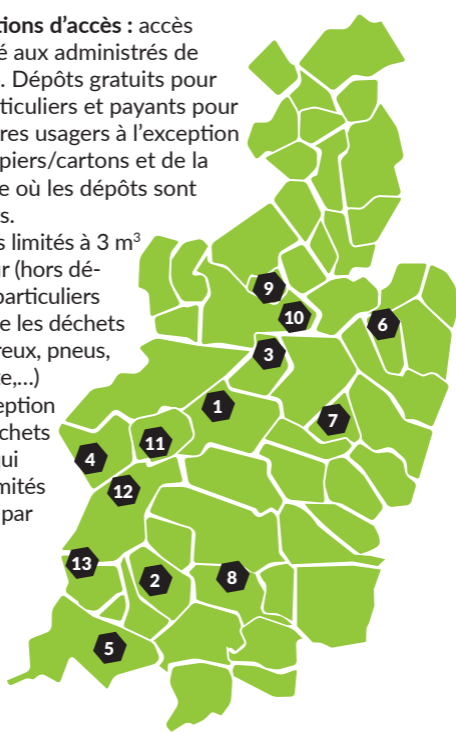

UN RÉSEAU DE 13 DÉCHÈTERIES À VOTRE SERVICE

Renseignements au 04 75 81 30 30

valence
Romans
AGGLO

Conditions d'accès : accès réservé aux administrés de l'Agglo. Dépôts gratuits pour les particuliers et payants pour les autres usagers à l'exception des papiers/cartons et de la ferraille où les dépôts sont gratuits.

Dépôts limités à 3 m³ par jour (hors déchets particuliers tels que les déchets dangereux, pneus, amiante,...) à l'exception des déchets verts qui sont limités à 5 m³ par jour.

Mise à jour Nov. 2020

Alixan - Les Marthes 1

ZA Les Marthes, impasse du muguet

Lundi : 14h-17h
Mercredi : 9h-12h
Vendredi : 14h-17h
Samedi : 9h-12h

Produits toxiques : tous les jours d'ouverture
Amiante : pas de collecte

Beaumont-lès-Valence 2

ZA Les Moriettes, 260 chemin des Tromparents

Lundi : 9h30-12h / 14h-17h
Du mardi au vendredi : 14h-17h
Samedi : 9h-17h

Produits toxiques : tous les jours d'ouverture
Amiante : pas de collecte

Bourg-de-Péage 3

La Maladière, rue Jacques Prévert

Lundi : 13h30-18h
Mardi, mercredi, vendredi et samedi :
9h-12h / 13h30-18h

Produits toxiques : tous les jours d'ouverture
Amiante : pas de collecte

Bourg-lès-Valence 4

ZI de Marcerolles, rue Aristide Bergès

Du lundi au vendredi (sauf le jeudi) :
8h30-12h / 14h-18h
Samedi : 8h30-18h

Produits toxiques et amiante :
4e vendredi du mois, de 9h à 12h

Étoile-sur-Rhône 5

Chemin de Saint-Marcellin

Lundi, mardi et jeudi : 13h30-17h30
Mercredi, vendredi et samedi :
8h30-12h / 13h30-17h30

Produits toxiques : tous les jours d'ouverture
Amiante : 3e samedi du mois, de 9h à 12h