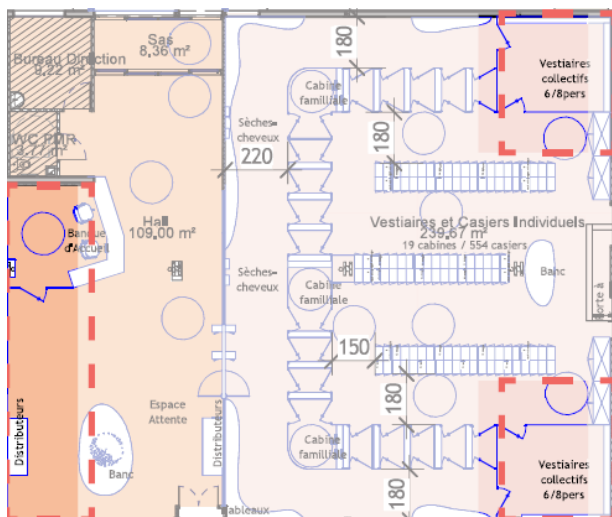

Une aire de jeux d'eau pour les enfants et les pré-adolescents sera réalisée entre la pataugeoire et le petit bassin. Elle complétera l'offre aquatique de la piscine.

Chacun et à tous les âges aura ainsi un espace adapté pour jouer avec ou dans l'eau, se détendre ou encore nager.

L'enveloppe du bâtiment

Les façades et la toiture seront traitées de manière à améliorer la ventilation des espaces couverts. L'isolation et l'étanchéité de la toiture seront repris.

Contact presse

communication@valenceromansagglo.fr
valenceromansagglo.fr et suivez nous sur

Les aménagements intérieurs

L'entrée et les vestiaires seront réaménagés afin d'agrandir le hall d'accueil et faciliter la circulation dans les vestiaires.

Des vestiaires pour le personnel seront créés.