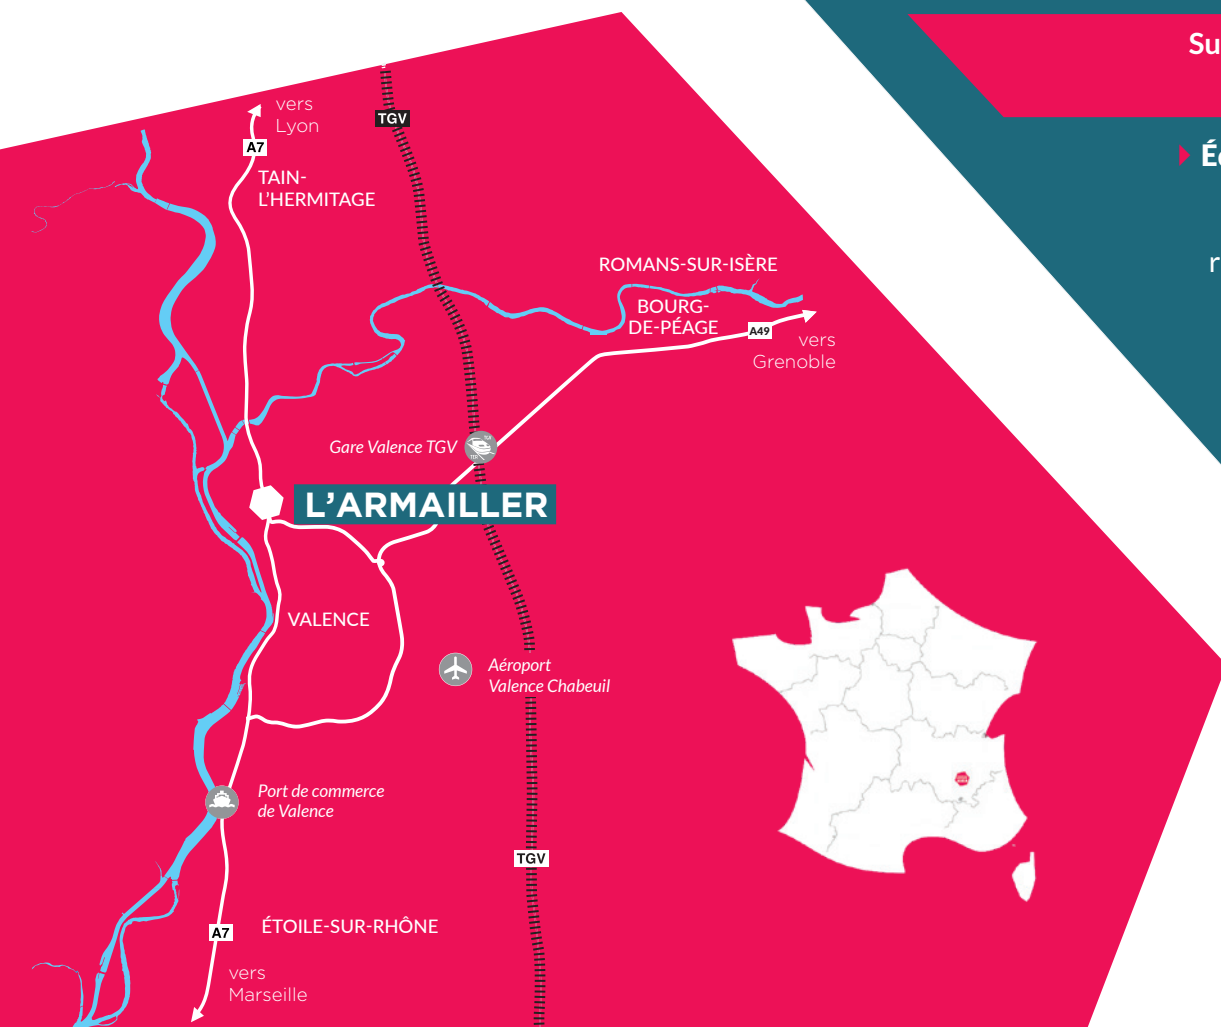

PARC D'ACTIVITÉS L'ARMAILLER

Un parc dédié aux activités productives

5e Communauté d'agglomération de la Région Auvergne Rhône-Alpes, Valence Romans Agglo affiche ses ambitions de développement économique. A la croisée du couloir rhodanien et du sillon alpin et en connexion immédiate avec l'échangeur de l'autoroute A7 Valence Nord, le parc d'activités de l'Armailler offre un espace de qualité dédié aux entreprises à vocation productive qui recherchent la meilleure adéquation entre proximité urbaine et industries de process.

FICHE signalétique

► **Commune**
Bourg-lès-Valence

► **Accès**
À 5 min de l'A7 (Valence Nord),
à 15 min du centre-ville de Valence
et à 10 min de la gare Valence TGV

► **Vocation**
Entreprises à vocation productive

► **Surface totale**
50 hectares

Surface commercialisable
3,2 hectares

► **Équipements et services**
Fibre optique, gaz,
micro-crèche,
restaurant d'entreprises,
transports en commun,
golf 18 trous