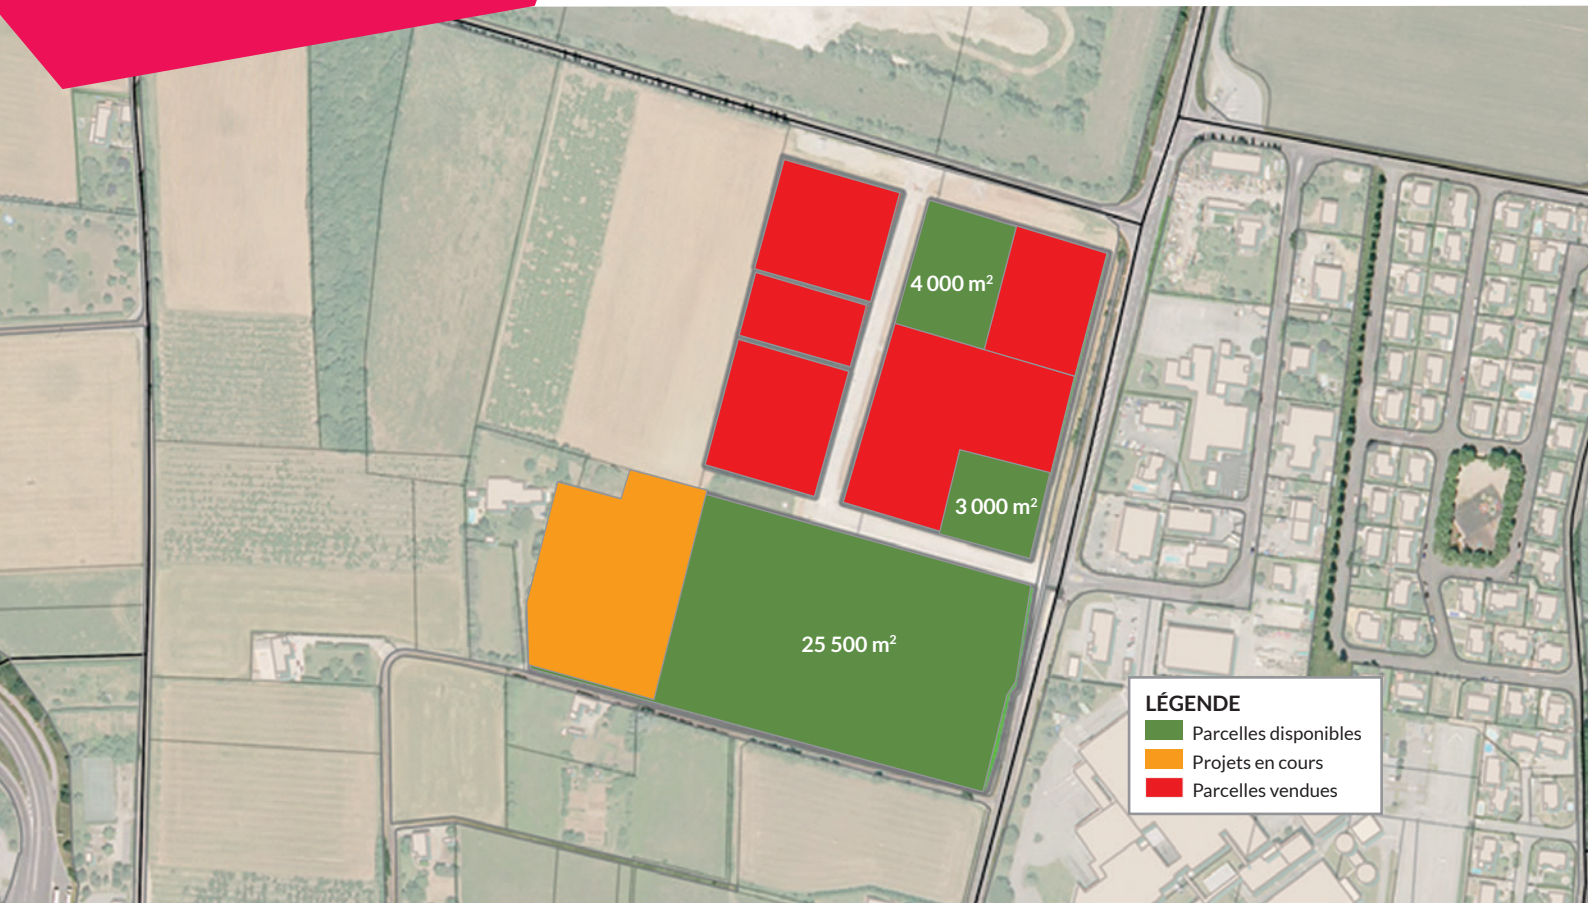

PARC D'ACTIVITÉS L'ARMAILLER

Un parc dédié aux activités productives

5^e Communauté d'agglomération de la Région Auvergne Rhône-Alpes, Valence Romans Agglo affiche ses ambitions de développement économique. A la croisée du couloir rhodanien et du sillon alpin et en connexion immédiate avec l'échangeur de l'autoroute A7 Valence Nord, le parc d'activités de l'Armailler offre un espace de qualité dédié aux entreprises à vocation productive qui recherchent la meilleure adéquation entre proximité urbaine et industries de process.

FICHE signalétique

► **Commune**
Bourg-lès-Valence

► **Accès**
À 5 min de l'A7 (Valence Nord),
à 15 min du centre-ville de Valence
et à 10 min de la gare Valence TGV

► **Vocation**
Entreprises à vocation productive

► **Surface totale**
50 hectares

Surface commercialisable
3,2 hectares

► **Équipements et services**
Fibre optique, gaz,
micro-crèche,
restaurant d'entreprises,
transports en commun,
golf 18 trous

PARC D'ACTIVITÉS L'ARMAILLER