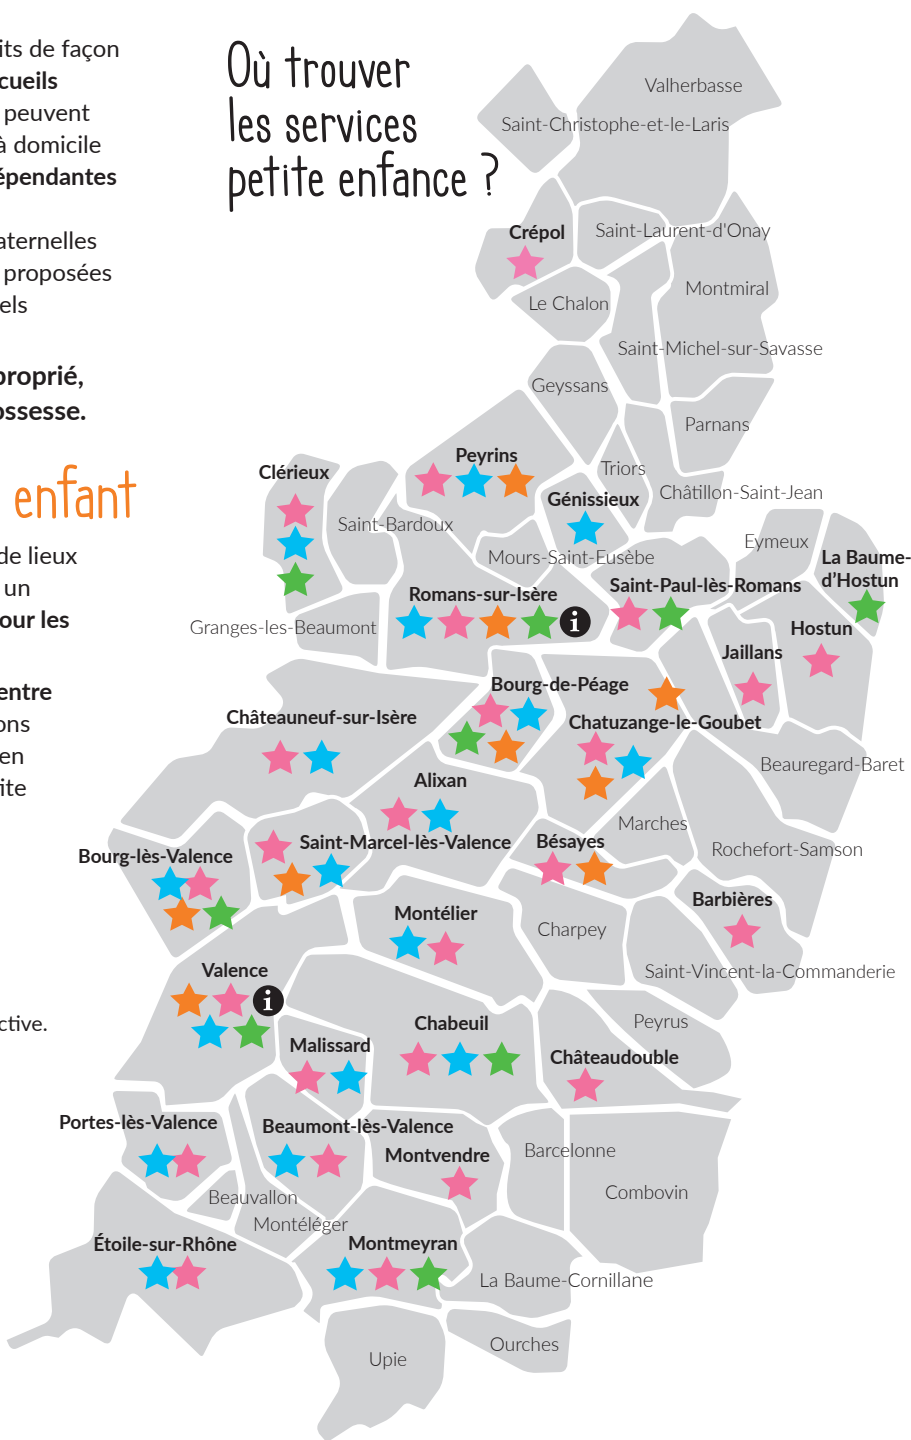

Faire garder son enfant

L'Agglo et ses partenaires accueillent les tout-petits de façon régulière ou ponctuelle dans **31 crèches multi-accueils** réparties sur l'ensemble du territoire. Les enfants peuvent également être accueillis en mode « cocooning » à domicile chez l'une des **1 000 assistantes maternelles indépendantes ou employées par l'Agglo**.

Pour être au top de leur métier, les assistantes maternelles bénéficient de formations gratuites toute l'année proposées par l'Agglo au sein des 5 Relais Assistants Maternels et des 2 crèches familiales.

Afin de trouver le mode de garde le plus approprié, contactez-nous dès votre déclaration de grossesse.

Prendre un temps avec son enfant

L'Agglo et ses partenaires proposent une dizaine de lieux d'accueil enfants-parents pour prendre ensemble un temps privilégié. **Véritable bulle d'air et de jeux pour les petits et les parents !**

Ces lieux offrent un temps pour jouer, échanger entre parents, partager des avis, conseils sur les questions du quotidien. L'occasion de discuter librement et en toute simplicité avec des professionnels de la Petite Enfance sur la santé, l'éducation, la motricité, etc.

On y vient librement, gratuitement et sans engagement de fréquence, ni de durée !

Où trouver les services petite enfance ?

LÉGENDE

- Crèches collectives
  Les enfants sont accueillis en structure collective.
- Crèches familiales
  Les enfants sont gardés chez une assistante maternelle de l'Agglo.
- Relais d'Assistants Maternels (RAM)
  Des infos et conseils pour employer une assistante maternelle indépendante.
  Des ateliers d'éveil assistantes maternelles/ enfants sont proposés.
- Lieux d'Accueil Enfant-Parent
  Une bulle d'air et de jeux !
- Point information Petite enfance