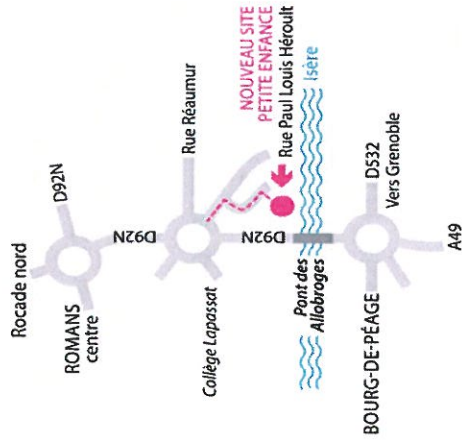

Nos équipes sont à votre disposition pour vous orienter et vous apporter plus de renseignements.

Venez les rencontrer !

Bâtiment Petite Enfance
Rue Paul Louis Héroult
à ROMANS-SUR-ISÈRE
04 75 71 66 23

Espace G. Bachelard
1 rue André Gide
à VALENCE
04 75 63 76 49

Valence
ROMANS
AGGLO

Accueil collectif,
Accueil familial, Parentalité
Petite Enfance : l'Agglo agit !

Compétente en matière de Petite enfance sur l'ensemble de son territoire, la Communauté d'agglomération Valence Romans Agglo assure deux missions principales :