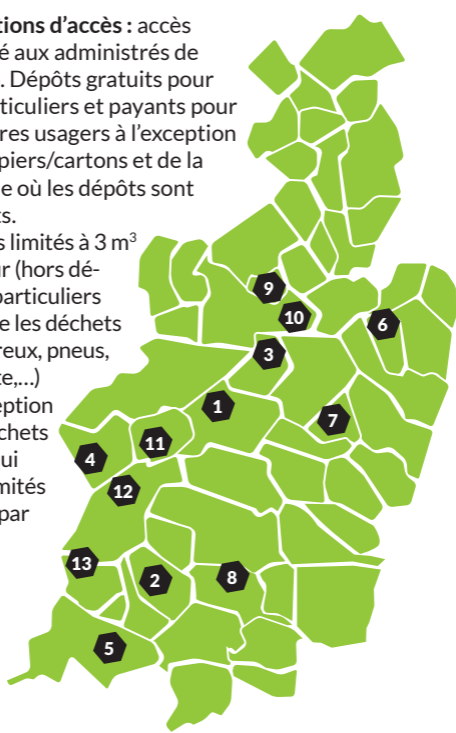

UN RÉSEAU DE 13 DÉCHÈTERIES À VOTRE SERVICE

Renseignements au 04 75 81 30 30

valence
Romans
AGGLO

Conditions d'accès : accès réservé aux administrés de l'Agglo. Dépôts gratuits pour les particuliers et payants pour les autres usagers à l'exception des papiers/cartons et de la ferraille où les dépôts sont gratuits.

Dépôts limités à 3 m³ par jour (hors déchets particuliers tels que les déchets dangereux, pneus, amiante,...) à l'exception des déchets verts qui sont limités à 5 m³ par jour.

Alixan - Les Marthes 1

ZA les Marthes

Mercredi : 9h-12h
Vendredi : 14h-17h
Samedi : 9h-12h / 14h-17h

Produits toxiques : tous les jours d'ouverture
Amiante : pas de collecte

Beaumont-lès-Valence 2

ZA Les Moriettes

Lundi : 9h30-12h / 14h-17h
Du mardi au vendredi : 14h-17h
Samedi : 9h-17h

Produits toxiques : tous les jours d'ouverture
Amiante : pas de collecte

Bourg-de-Péage 3

La Maladière

Lundi, mardi et jeudi : 13h30-18h
Mercredi, vendredi et samedi :
9h-12h / 13h30-18h

Produits toxiques : tous les jours d'ouverture
Amiante : pas de collecte

Bourg-lès-Valence 4

Rue Aristide Bergès

Du lundi au vendredi (sauf le jeudi) :
8h30-12h / 14h-18h
Samedi : 8h30-18h

Produits toxiques et amiante :
4e vendredi du mois, de 9h à 12h

Étoile-sur-Rhône 5

Chemin de Saint-Marcellin

Lundi, mardi et jeudi : 13h30-17h30
Mercredi, vendredi et samedi :
8h30-12h / 13h30-17h30

Produits toxiques : tous les jours d'ouverture
Amiante : 3e samedi du mois, de 9h à 12h