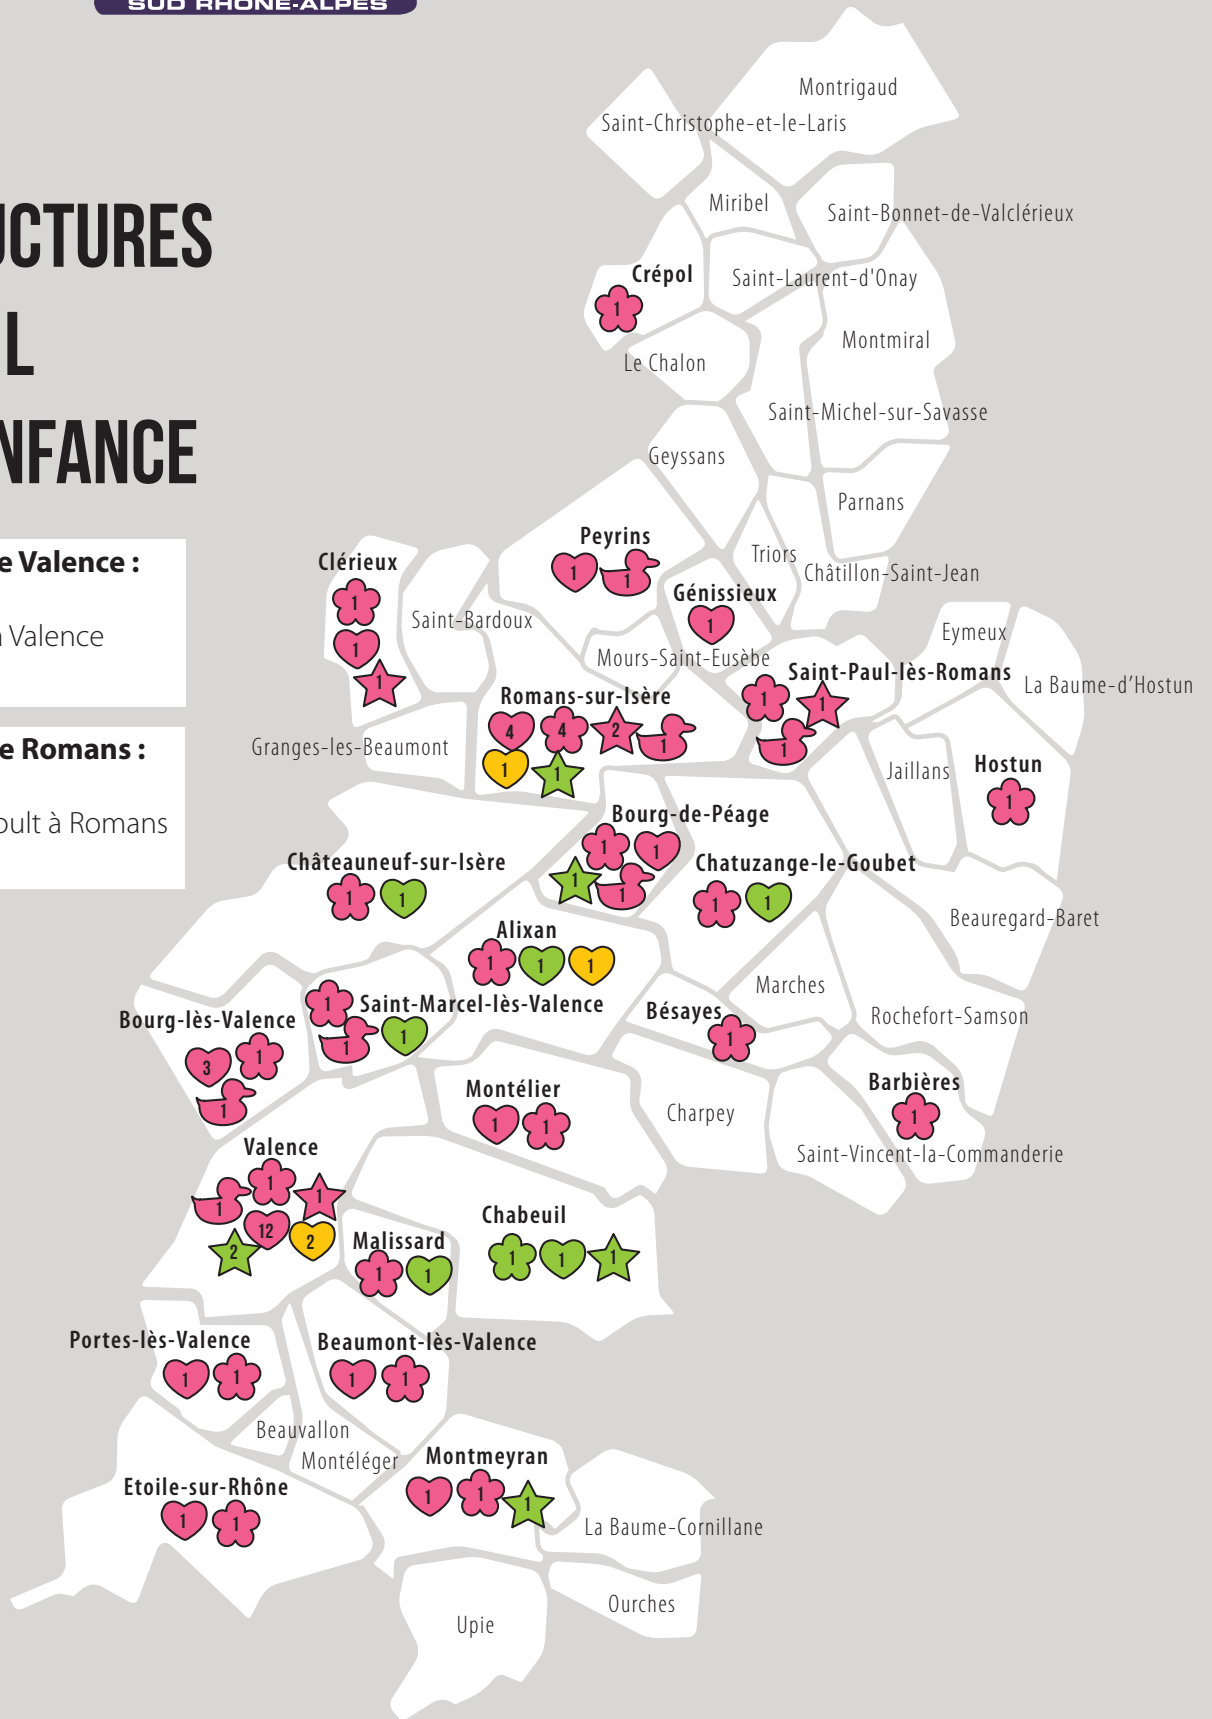

LES STRUCTURES D'ACCUEIL PETITE ENFANCE

Pour le secteur de Valence :

site Bachelard
1, rue André Gide à Valence
04 75 63 76 49

Pour le secteur de Romans :

site Petite enfance,
rue Paul-Louis Heroult à Romans
04 75 71 66 23

Gestion directe par l'Agglo	Gestion associative ou déléguée	Gestion privée
Multi-accueil collectif	Multi-accueil collectif	Multi-accueil collectif
Multi-accueil familial	////////////////////	////////////////////
RAM	RAM	////////////////////
Lieu d'Accueil Enfant-Parents	Lieu d'Accueil Enfant-Parents	////////////////////