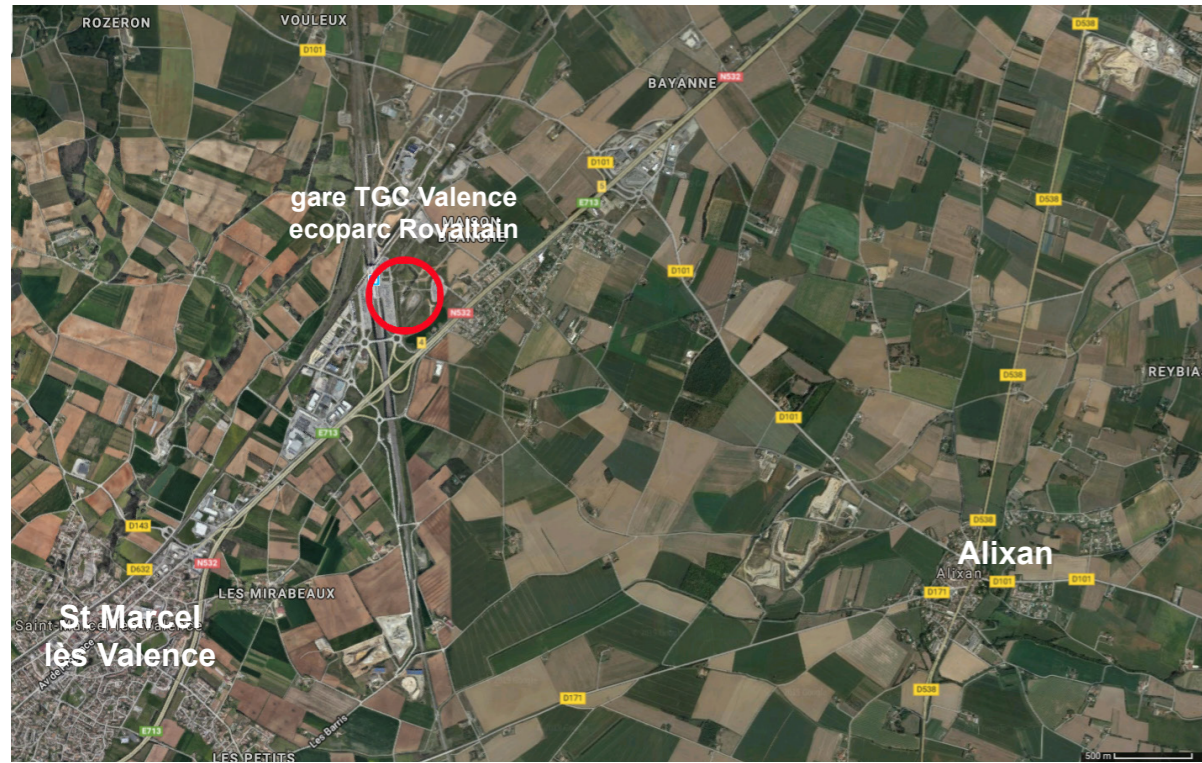

PC 1/ PLAN DE SITUATION - 1:5 000

PC 8 / VUE LOINTAINE N°1 depuis le NORD

PC 8 / VUE LOINTAINE N°2 depuis le SUD

PC 1/ PLAN DE SITUATION - 1:2 000

Informations :

ROVALTAIN - BUREAUX

Phase : Date : Echelle :