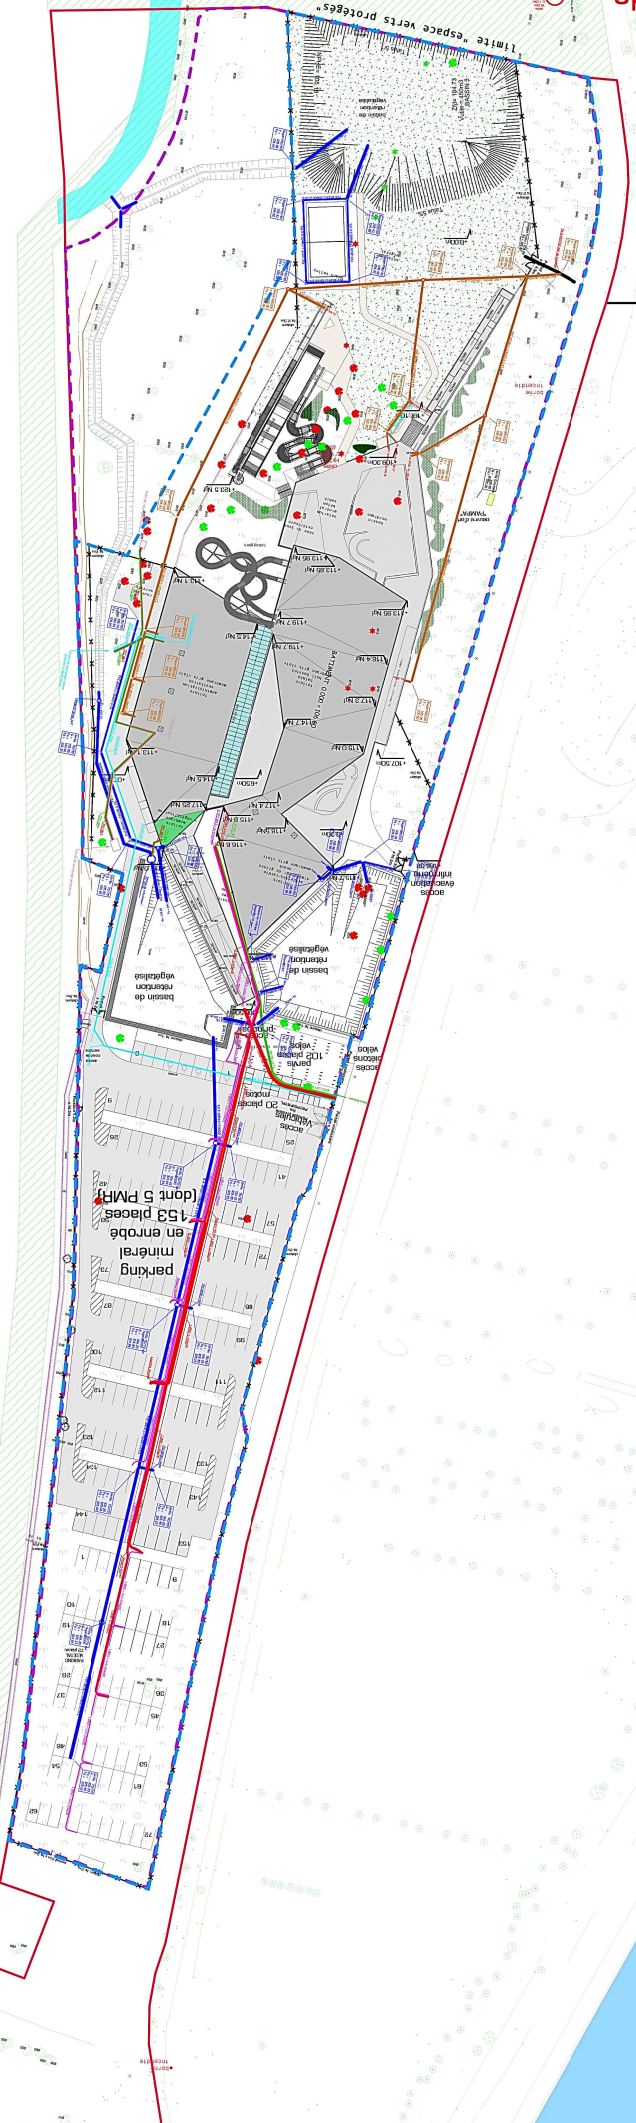

zone UR1

- zone UR1
- - - limite de concession
- - - emprise
- - - travaux

parking minéral
en enrobé
153 places
(dont 5 PMR)

Autoroute
A7

EVP zone humide

limite espace verts protégés